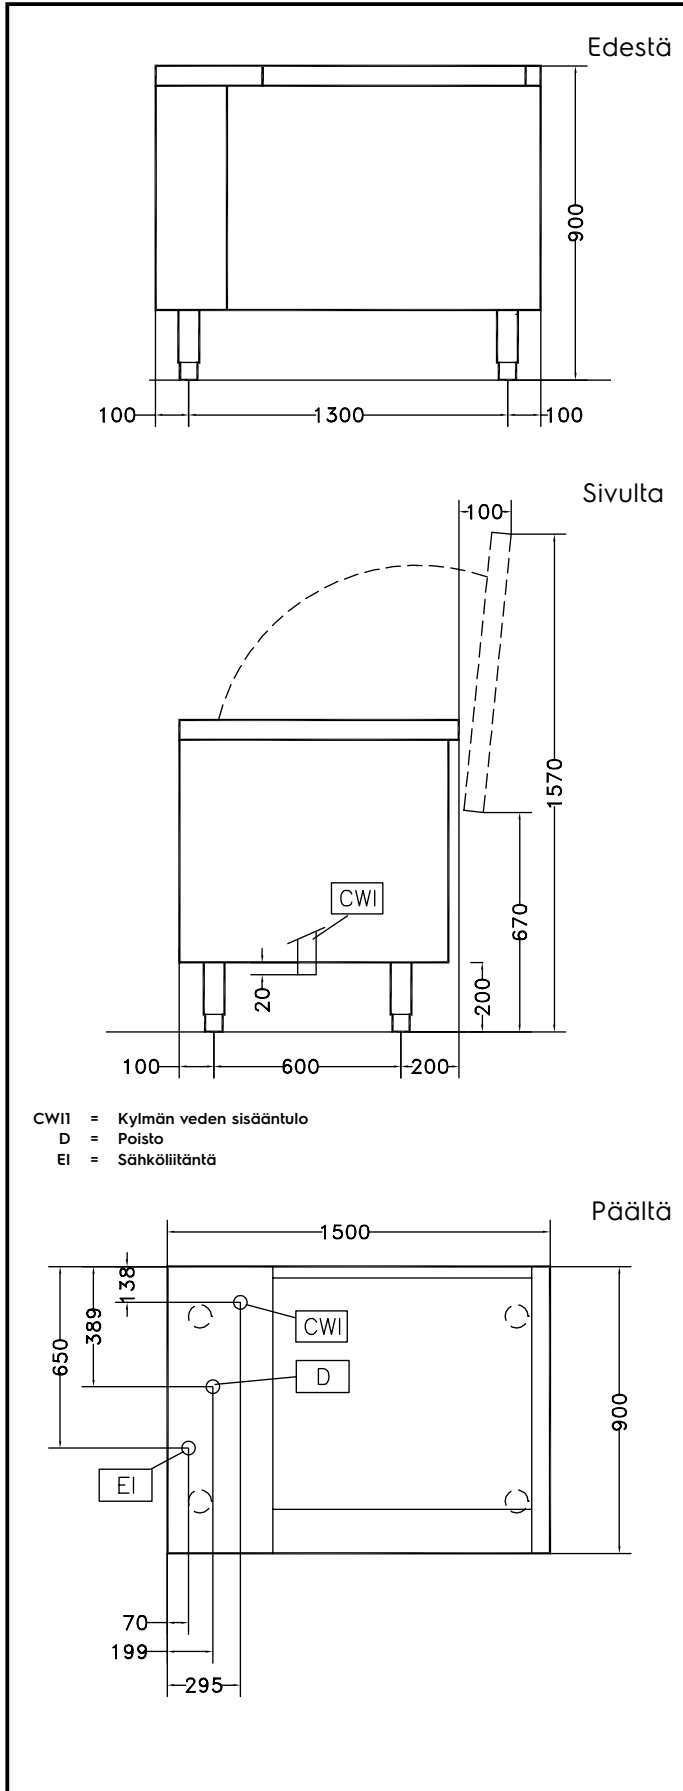

Sähkö

Jännite:

660034 (LV300R)

400 V/3N ph/50 Hz

Kokonaisteho:

1.2 kW

Vesi

Poistoputken koko:

2"

Kylmän veden sisääntulon koko:

1"

Avaintieto

Altaan tilavuus:

300 lt

Kapasiteetti per jakso - kevyet vihannekset

10 kg

Kapasiteetti per jakso - raskaat vihannekset

40 kg

Ulkomitat, leveys:

1500 mm

Ulkomitat, syvyys:

900 mm

Ulkomitat, korkeus:

850 mm

Nettopaino (kg):

190